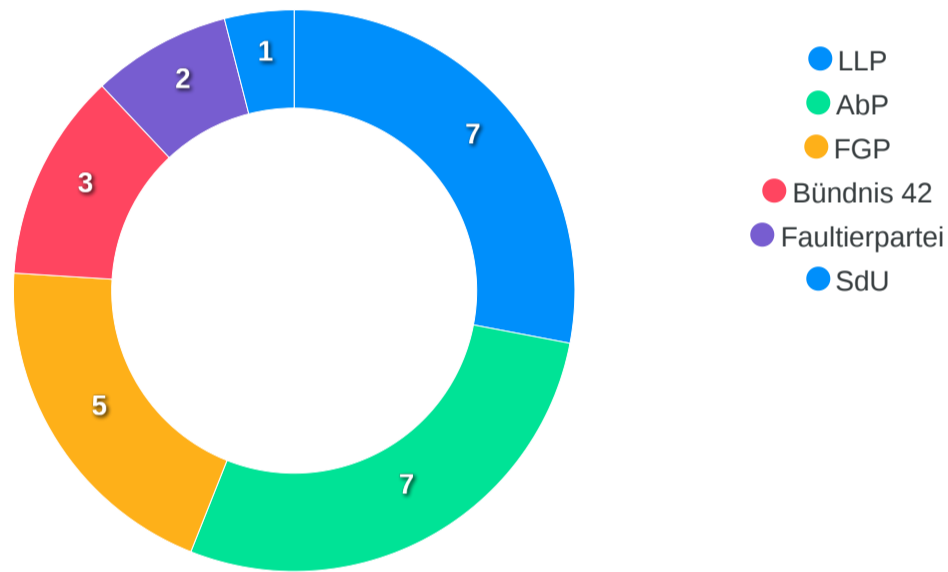

Wahlergebnisse Parteiwahl

Wahlergebnisse in Prozent

Sitzverteilung

Wahlergebnisse absolut

Wahlergebnisse Stand: 12.05.2024 - 19.25
*Die Farben wurden zufällig ausgewählt