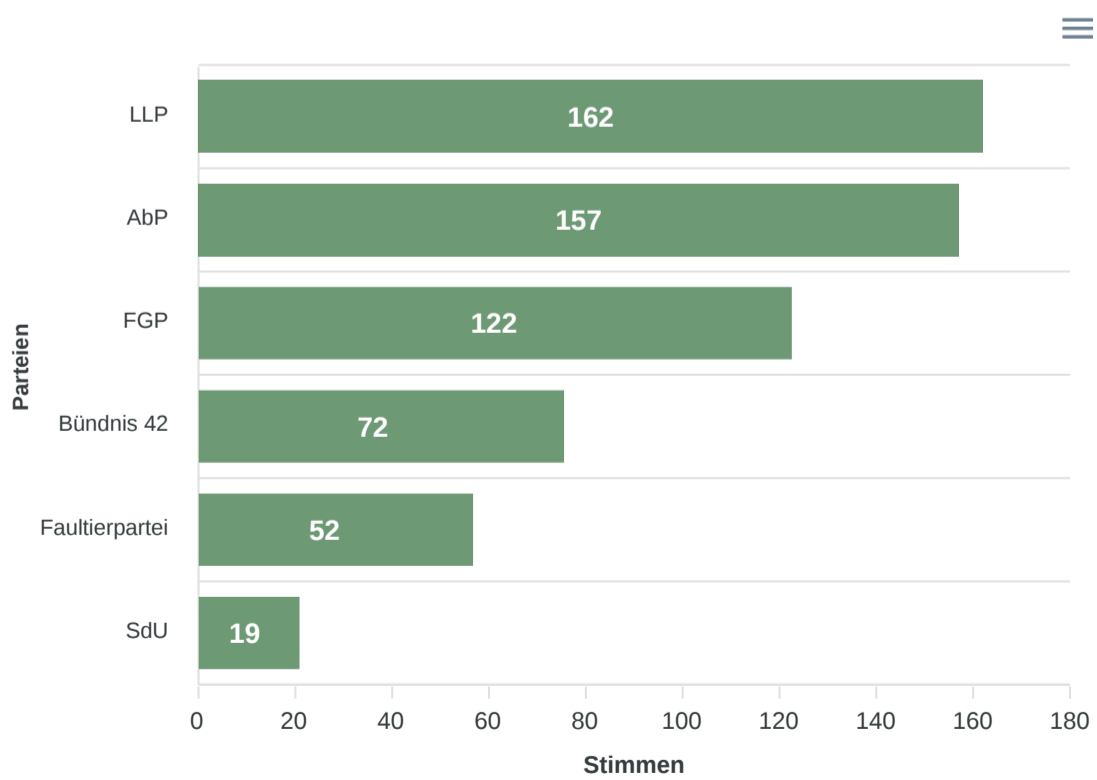

Wahlergebnisse Parteiwahl

Wahlergebnisse in Prozent

Sitzverteilung

Wahlergebnisse absolut

Wahlergebnisse Stand: 12.05.2024 - 19.25
*Die Farben wurden zufällig ausgewählt