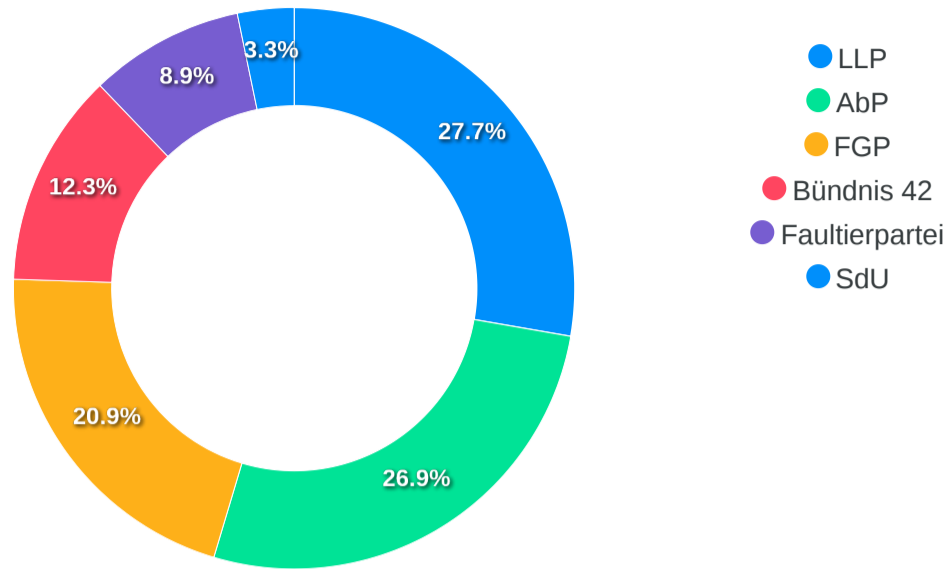

Wahlergebnisse Parteiwahl

Wahlergebnisse in Prozent

Sitzverteilung

Wahlergebnisse absolut

Wahlergebnisse Stand: 12.05.2024 - 19.25
*Die Farben wurden zufällig ausgewählt